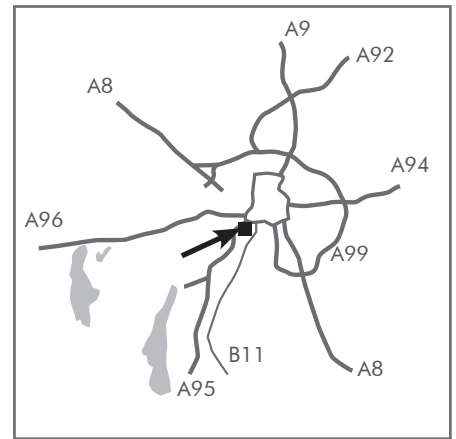

## ANFAHRT

#### A - vom Mittleren Ring

- auf die Garmischer Autobahn fahren
- ➔ erste Autobahn-Ausfahrt „München Kreuzhof“
- ➔ 1. Ampelkreuzung rechts: Drygalski-Allee
- ➔ 2. Ampelkreuzung rechts: Züricher Straße
- ➔ 3. Ampelkreuzung rechts: Forstenrieder Allee
- ➔ die Forstenrieder Allee stadteinwärts bis zum Ende fahren
- ➔ letzte Querstraße rechts = Kreuzhofstraße (Einbahnstraße)
- ➔ auf der linken Straßenseite nach ca. 50 m der erste Eingang des Neubaukomplexes (Parkplatz hinter der Schranke, Tastencode: **1 7 0 5**)

#### B - von der Garmischer Autobahn (aus Richtung Süden)

- Autobahn-Ausfahrt „München-Fürstenried / Solln“
- ➔ rechts auf die Liesl-Karlstadt-Straße
- ➔ 1. Ampelkreuzung (beim „Alten Wirt“) links: Forstenrieder Allee
- ➔ Forstenrieder Allee stadteinwärts bis zum Ende
- ➔ letzte Querstraße rechts = Kreuzhofstraße (Einbahnstr.)
- ➔ auf der linken Straßenseite nach ca. 50 m der erste Eingang des Neubaukomplexes (Parkplatz hinter der Schranke, Tastencode: **1 7 0 5**)