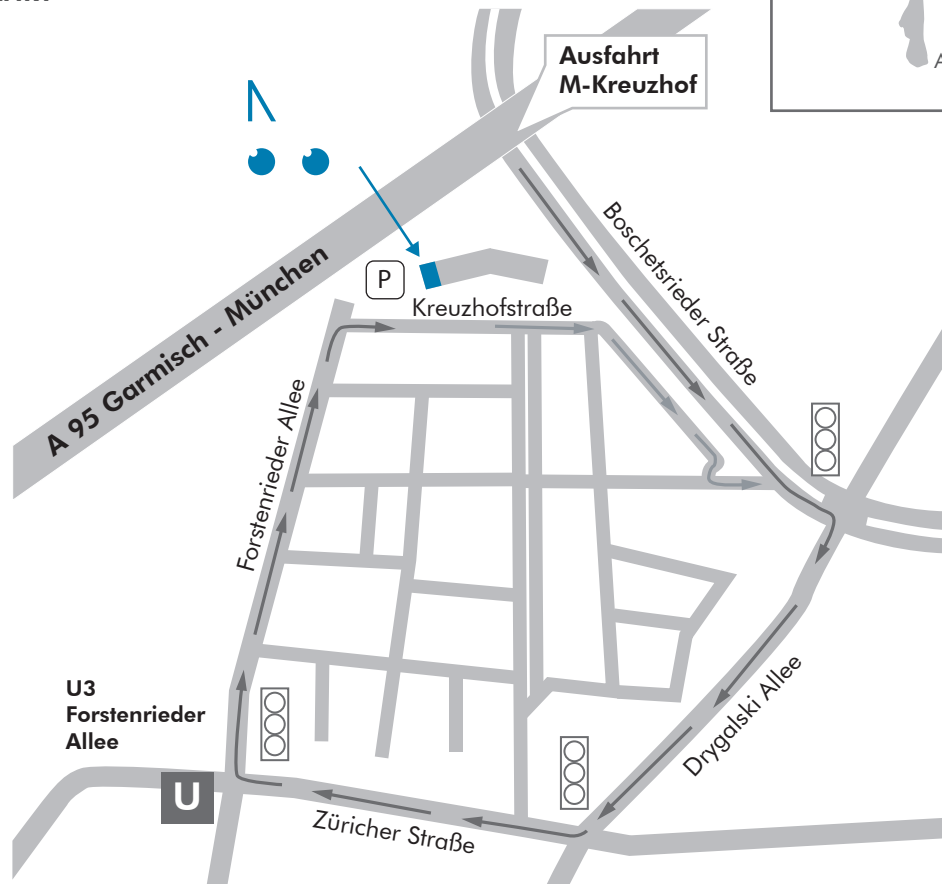

## ANFAHRT

#### A - vom Mittleren Ring

- auf die Garmischer Autobahn fahren
- ➔ erste Autobahn-Ausfahrt „München Kreuzhof“
- ➔ 1. Ampelkreuzung rechts: Drygalski-Allee
- ➔ 2. Ampelkreuzung rechts: Züricher Straße
- ➔ 3. Ampelkreuzung rechts: Forstenrieder Allee
- ➔ die Forstenrieder Allee stadteinwärts bis zum Ende fahren
- ➔ letzte Querstraße rechts = Kreuzhofstraße (Einbahnstraße)
- ➔ auf der linken Straßenseite nach ca. 50 m der erste Eingang des Neubaukomplexes (Parkplatz hinter der Schranke, Tastencode: **1 7 0 5**)

#### B - von der Garmischer Autobahn (aus Richtung Süden)

- Autobahn-Ausfahrt „München-Fürstenried / Solln“
- ➔ rechts auf die Liesl-Karlstadt-Straße
- ➔ 1. Ampelkreuzung (beim „Alten Wirt“) links: Forstenrieder Allee
- ➔ Forstenrieder Allee stadteinwärts bis zum Ende
- ➔ letzte Querstraße rechts = Kreuzhofstraße (Einbahnstr.)
- ➔ auf der linken Straßenseite nach ca. 50 m der erste Eingang des Neubaukomplexes (Parkplatz hinter der Schranke, Tastencode: **1 7 0 5**)

### mit der U-Bahn

- U3 Fürstenried West, Haltestelle Forstenrieder Allee
- ➔ 1. Ausgang „Forstenrieder Allee / Ammerlandstraße“
- ➔ Forstenrieder Allee stadteinwärts bis zum Ende gehen
- ➔ letzte Querstraße rechts = Kreuzhofstraße
- ➔ auf der linken Straßenseite nach ca. 50 m der erste Eingang des Neubaukomplexes